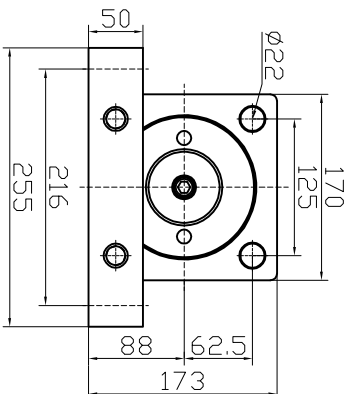

41X03D3

1

2

3

4

A

B

C

D

重型缓冲器
Heavy Duty Shock Absorber

ED3.0X14

外形尺寸图
Dimension Drawing

图号 Fig. No.	数量 Qty	图样比例 Scale	制图人 Drawing

1

2

3