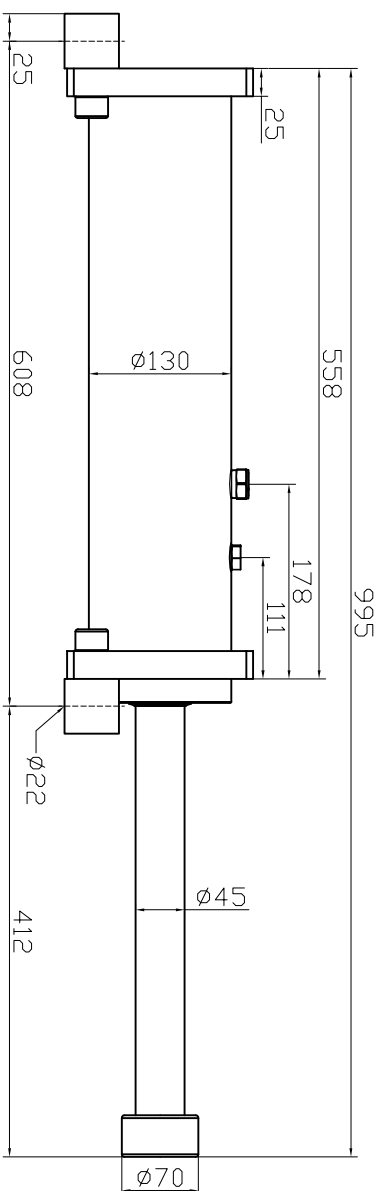

41X03D3

1

2

3

4

A

B

C

D

重型缓冲器
Heavy Duty Shock Absorber

ED3.0X14

外形尺寸图
Dimension Drawing

图号 Fig. No.	数量 Qty	图样比例 Scale	制图人 Drawing

1

2

3