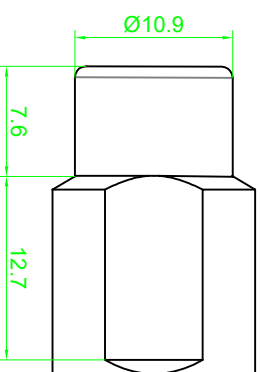

EN 14x16

FILE NO.	图号	DEPARTMENT	科室	DATE	日期
DESIGN NO.	设计号	DESIGNER	设计人		
DRAWING NO.	制图号	DRAWER	制图人		
AUTHOR	工艺				
DATE	日期				

可调节液压缓冲器  
Adjustable Hydraulic  
Shock Absorber  
外形尺寸图  
Dimension Drawing

EN 14x16	
FILE NO.	图号
DESIGN NO.	设计号
DRAWING NO.	制图号
AUTHOR	工艺
DATE	日期

力科丹普 EKD