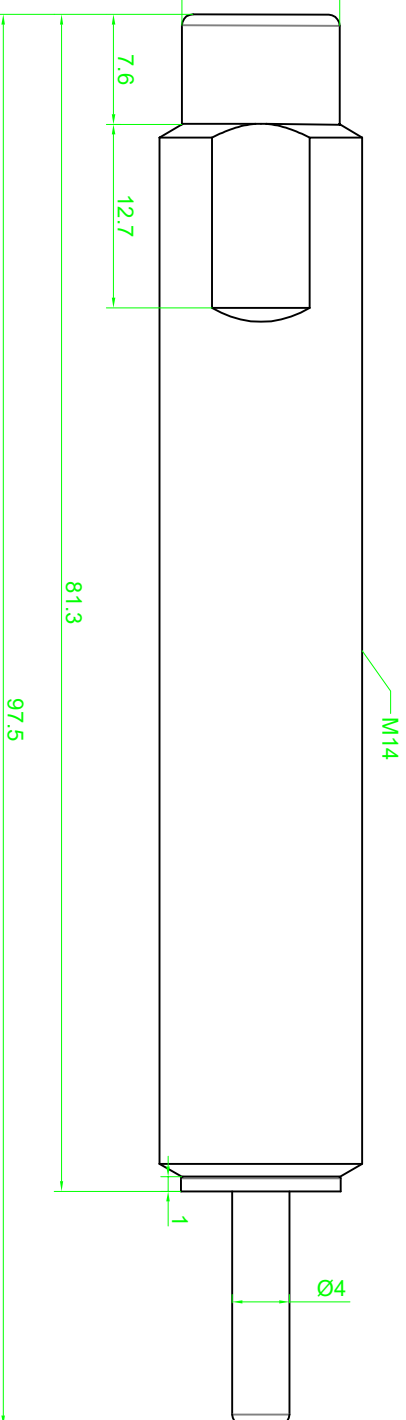

EN 14x16

FILE NO.	图号	DEPARTMENT	科室	DATE	日期
DESIGN NO.	设计号	DESIGNER	设计人		
DRAWING NO.	制图号	DRAWER	制图人		
AUTHOR	工艺				
DATE	日期				

可调节液压缓冲器  
Adjustable Hydraulic  
Shock Absorber  
外形尺寸图  
Dimension Drawing

EN 14x16	
FILE NO.	图号
DESIGN NO.	设计号
DRAWING NO.	制图号
AUTHOR	工艺
DATE	日期

力科丹普 EKD